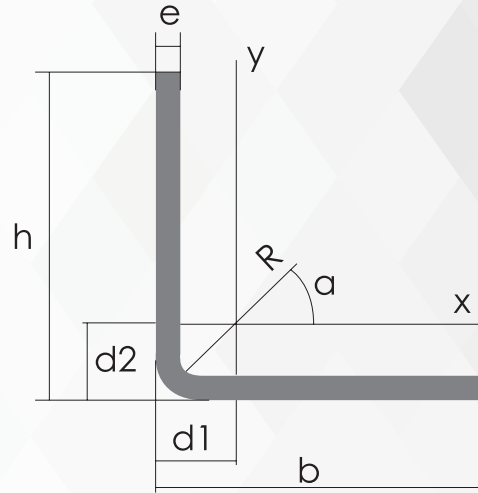

## ÁNGULOS "L" DOBLADO

### Especificaciones Generales:

|                      |                            |
|----------------------|----------------------------|
| <b>Norma:</b>        | NTE INEN 1623              |
| <b>Calidad:</b>      | ASTM A36                   |
| <b>Largo Normal:</b> | 6,00m y medidas especiales |
| <b>Espesores:</b>    | Desde 2.00mm - 12mm        |
| <b>Acabado:</b>      | Acero Negro                |

Dimensiones exteriores a la sección transversal

Radio de curvatura interior igual a 1.55e para espesores menores a 6.00mm

Radio de curvatura interior igual a 2e para espesores de 6.00mm o mayores

\*Otras calidades, largos y acabados: previa consulta